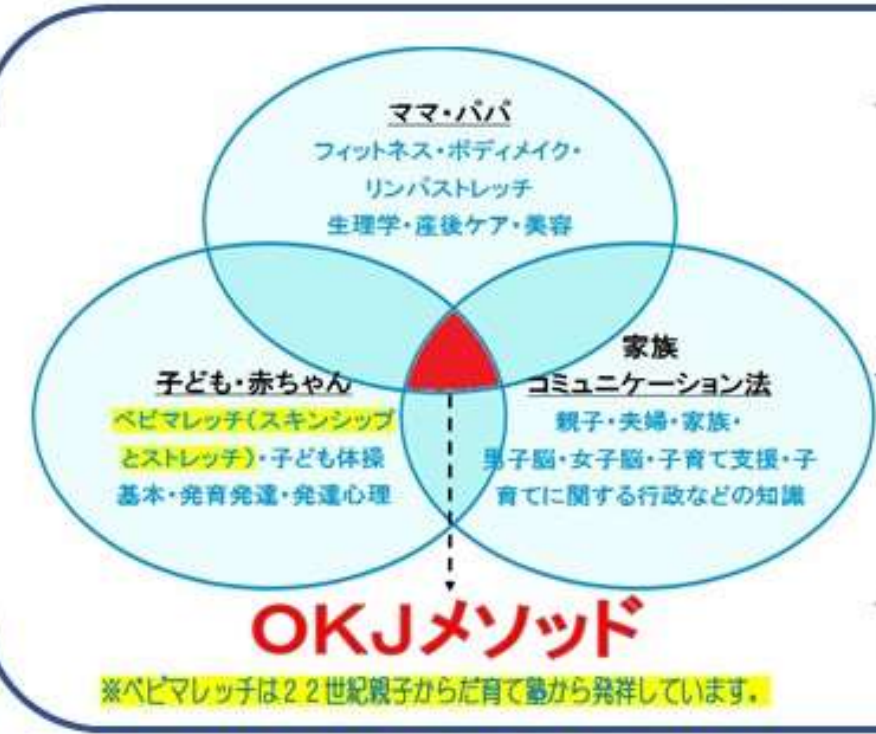

スキンシップを科学する

一般社団法人  
22世紀親子から子育て塾  
人生100年時代「家族健康経営」

第24期  
22 OKJ指導者養成コース

『親子体操 × ママケア × 子ども体操』 運動指導者

塾長  
小澤 治夫

子どもから大人まで、誰もがよりよい人生を営むためには「すこやかなからだ」が全ての基盤であると考えます。  
人生100年時代、日本全体が22世紀に向かって健やかに成長するための「からだ育て」…子ども達の豊かな育ちを支援し、子どもも大人もワクワクドキドキする家族が増えれば、社会全体の活力が膨らみます。

常駐講師  
新 玲子

主任講師  
上田 泰子

発育発達  
医療面講師  
堀口 晴子

社会の中の最初集団「家族」が集う家庭が暖かで安心できる場所ならば、どんなことにもチャレンジできる強くて優しい子どもが育まれるはず！  
OKJのキーワードは、笑顔！元気！仲間！ その言葉、響きそのものの楽しさ、時には厳しく、身につく養成コースです！ プロを目指してください！そして親子・子ども・皆さん自身とご家族の笑顔！元気！仲間！を膨らませてください！  
チャレンジお待ちしております！一緒に♡芽育♡致しましょう。

- ★各プログラムの対象年齢に合わせ、心理・神経発達機序、骨や筋の成長段階を考慮して、子ども達に身に付けて欲しい、運動動作を盛り込んだ内容になっています。
- ★子育て中のママがホッと力を抜ける場所を提供し、産後の身体の改善・育児動作のリセット・骨盤調整など行っています。
- ★上田泰子が34年構築したプログラム・指導法・マインドをお伝えいたします。

まずはこちらから

B

ベーシック講習会

22OKJプログラム共通の理論・実技を学ぶ